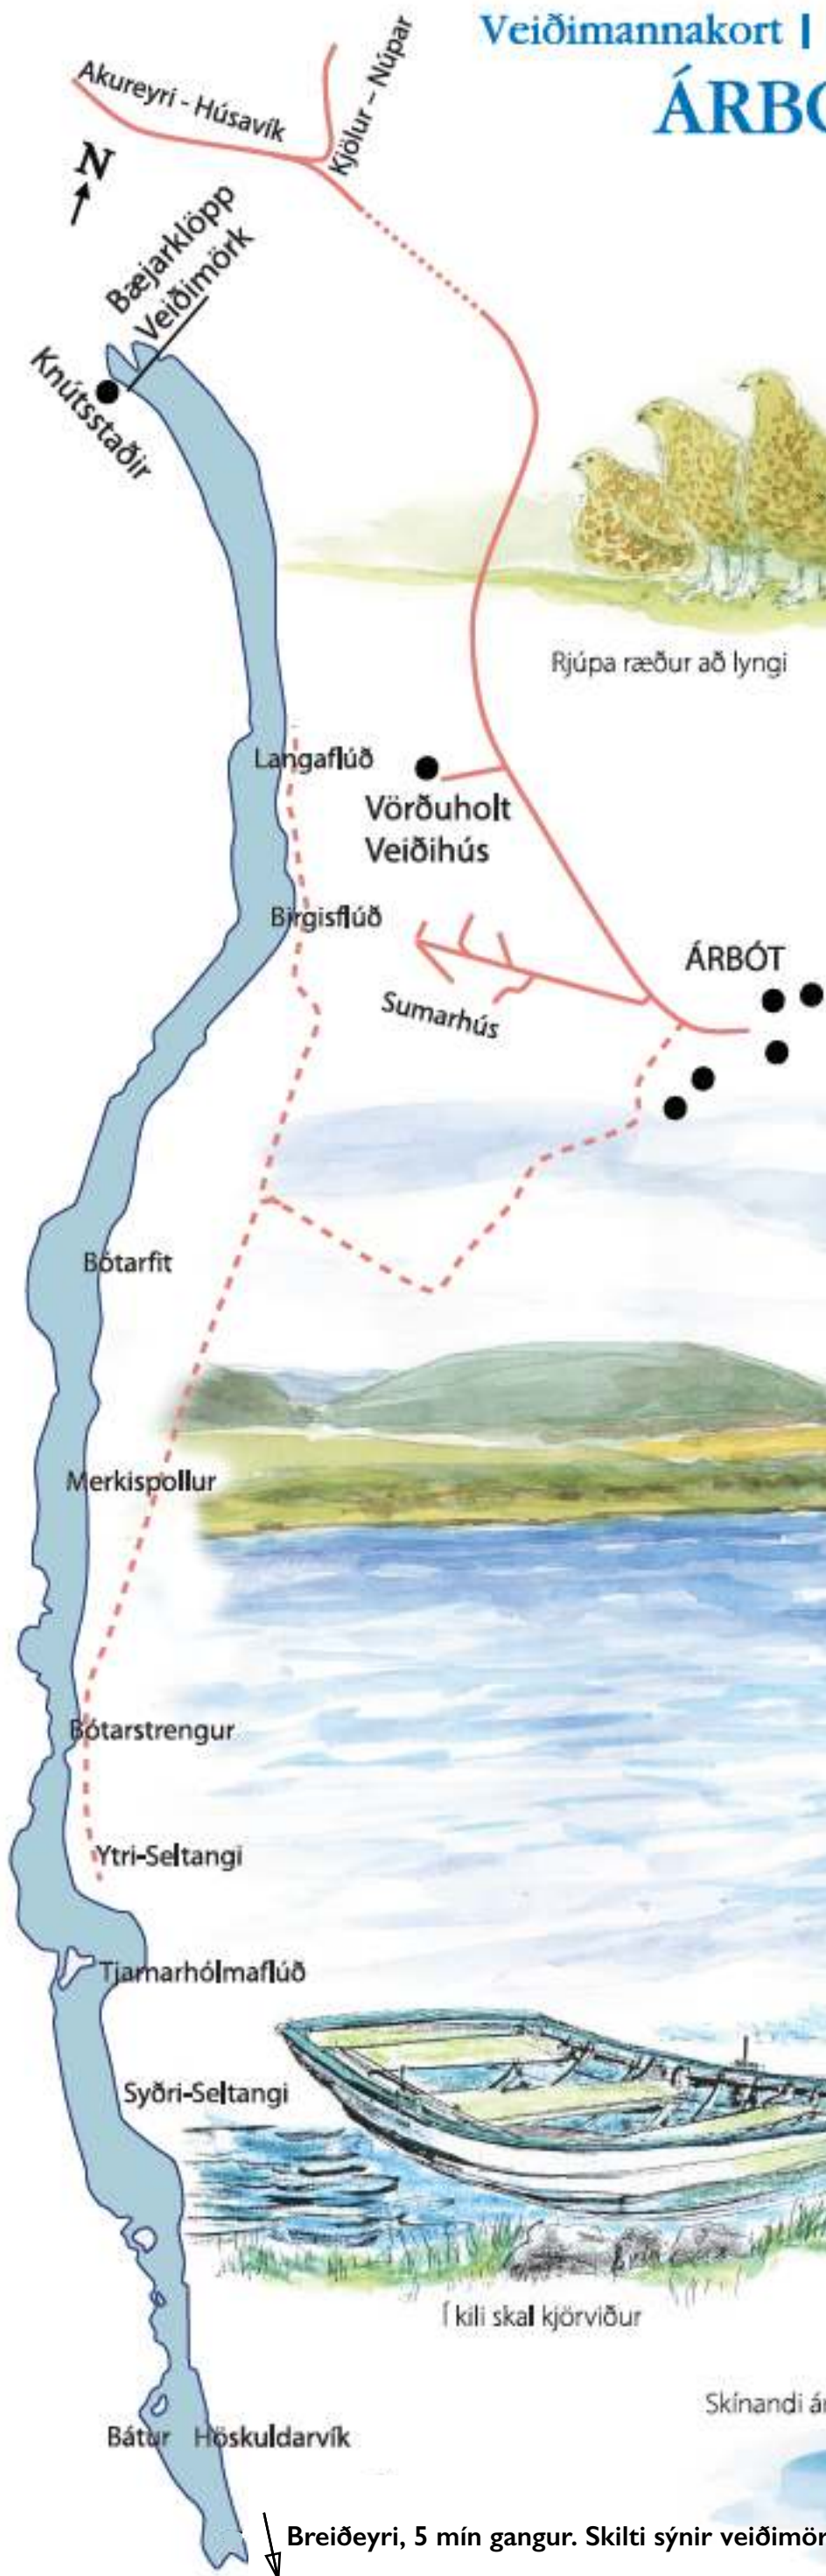

ÁRBÓT

Valur er á veiðum

Rjúpa ræður að lyngi

Blue Doctor

Grösug hlíð með berjalautum

Í kili skal kjörviður

Skínandi ár að ægi blám

Breiðeyri, 5 mín gangur. Skilti sýnir veiðimörk